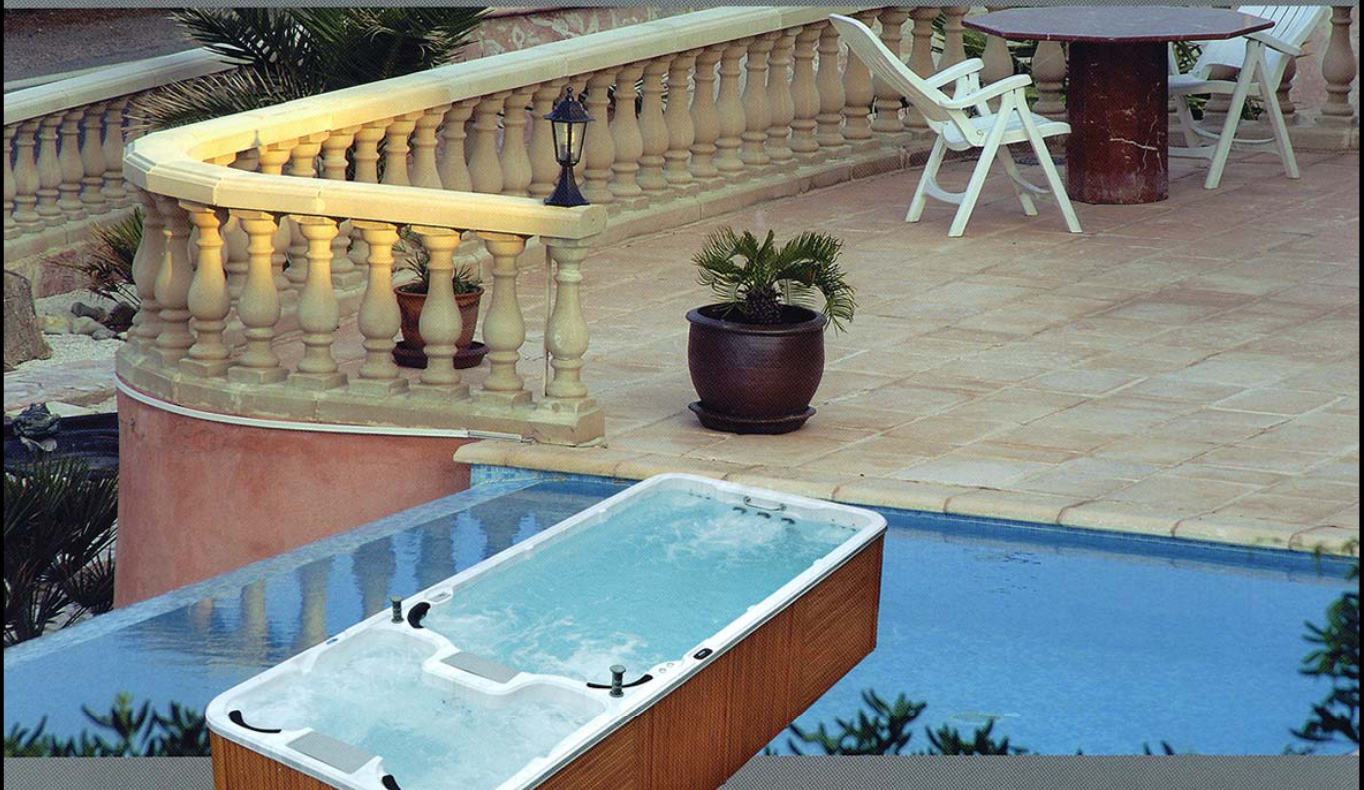

Vous fera oublier en quelques secondes toute l'agitation de la journée.

## JUPITER

Spa de nage  
bi-température  
CHF 49'500.-

Dimensions :  
5850 x 2230 x 1260 mm

## OCEANE

Spa 3 places  
CHF 13'900.-  
2000 x 1500 mm

## LAGOON

Spa 5 places  
CHF 22'900.-  
2310 x 2310 mm